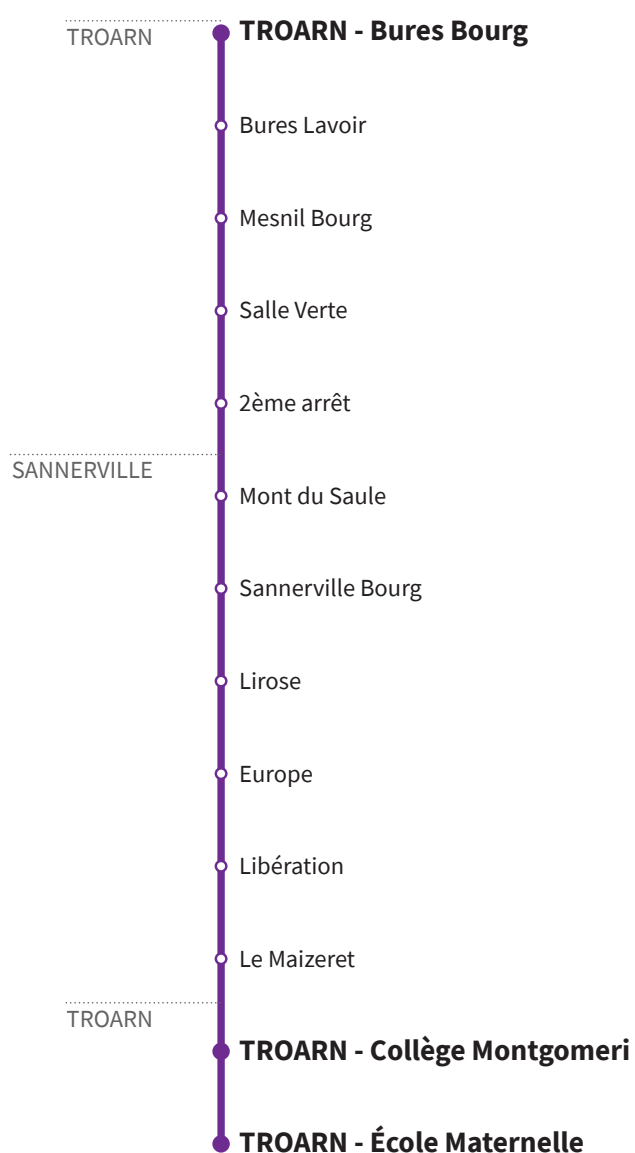

131

RÉSEAU COMPLÉMENTAIRE*

Horaires valables du 2 septembre 2021 au 6 juillet 2022 inclus

● : Arrêt accessible dans les deux sens aux personnes à mobilité réduite.

VERS SANNERVILLE Ecole Maternelle		LUNDI À VENDREDI		
TROARN	Bures Bourg	7.52		8.25
	Bures Lavoir	7.53		8.27
	Mesnil Bourg	7.54		8.28
	Salle Verte	7.56		-
	2ème arrêt	7.58		-
SANNERVILLE	Mont du Saule	8.02		-
	Sannerville Bourg	-	8.04	-
	Lirose	-	8.07	-
	Europe	-	8.09	-
	Libération	-	8.11	-
	Le Maizeret	-	8.14	-
TROARN	Collège Montgomeri	8.10	8.20	8.40
	École Maternelle			8.45

*Les lignes du Réseau Complémentaire ne circulent pas pendant les petites vacances scolaires ni l'été.

131

RÉSEAU COMPLÉMENTAIRE*

Horaires valables du 2 septembre 2021 au 6 juillet 2022 inclus

● : Arrêt accessible dans les deux sens aux personnes à mobilité réduite.

VERS	TROARN 2ème Arrêt	MERCREDI		LUNDI - MARDI - JEUDI - VENDREDI		
TROARN	Collège Montgomeri	12.30	12.30	15.30	16.30	16.30
	École Maternelle	-	-	-	-	16.35
SANNERVILLE	Sannerville Bourg	12.37	-	15.37	16.35	17.00
	Lirose	12.40	-	15.40	-	16.57
	Europe	12.42	-	15.42	-	16.55
	Rue du Stade	12.43	12.42	15.43	16.37	-
	Mont du Saule	12.44	12.43	15.44	16.38	16.53
	Libération	12.46	12.46	15.46	16.40	16.51
	Le Maizeret	12.49	-	15.49	-	16.48
TROARN	Bures Bourg	13.00	-	16.00	-	16.37
	Bures Lavoir	13.02	-	16.02	-	16.39
	Mesnil Bourg	12.56	-	15.56	-	16.41
	Salle Verte	12.54	-	15.54	-	16.43
	2ème arrêt	12.52	-	15.52	-	16.45